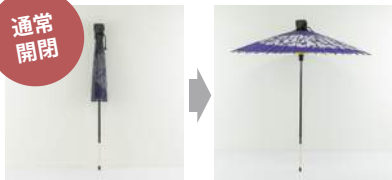

傘 螢 の 特徴

[手持ち型]・[設置型]の2種類から選べます

手持ち型

[充電バッテリー内蔵式]

電源
コード
不要

充電バッテリー内蔵により
電源コード不要で点灯します。

設置型

[USB給電式]

USB
給電

USB給電により
モバイルバッテリーで点灯します。

通常
開閉

LEDが内蔵されていても、
通常の和傘と同じようにスムーズに開閉できます。

LED
内蔵

傘の内部にLEDが
内蔵されていて光ります。

手元
スイッチ

手元のスイッチで簡単に
オン/オフ出来ます。