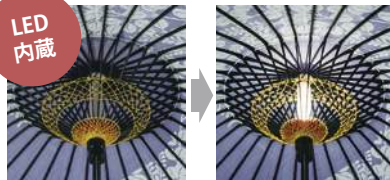

USB
給電

USB給電により
モバイルバッテリーで点灯します。

通常
開閉

LEDが内蔵されていても、
通常の和傘と同じようにスムーズに開閉できます。

LED
内蔵

傘の内部にLEDが
内蔵されていて光ります。

手元
スイッチ

手元のスイッチで簡単に
オン/オフ出来ます。

ご 利用 シ ーン

演出

設置による装飾でイベントを
より華やかに演出できます。

体験

手持ち型の傘で幻想的な
体験をしていただけます。

パフォーマンス

光る和傘でパフォーマンスが
一層盛り上がります。

ラ イ ン ナ ッ プ