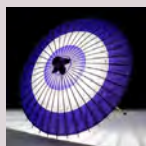

## 傘蛍をご活用いただける場面の一例

設置による装飾

持ち歩き小道具

パフォーマー用

## 豊富なラインナップ

蛇の目  
紫

萩渦  
紫

牡丹渦  
紫

桜渦  
紫

桜渦  
青

桜渦  
白地桜色

萩渦  
朱赤