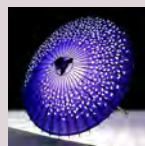

## 豊富なラインナップ

蛇の目  
紫

萩渦  
紫

牡丹渦  
紫

桜渦  
紫

桜渦  
青

桜渦  
白地桜色

萩渦  
朱赤

牡丹渦  
朱赤

桜渦  
桜色

KASA HOTARU